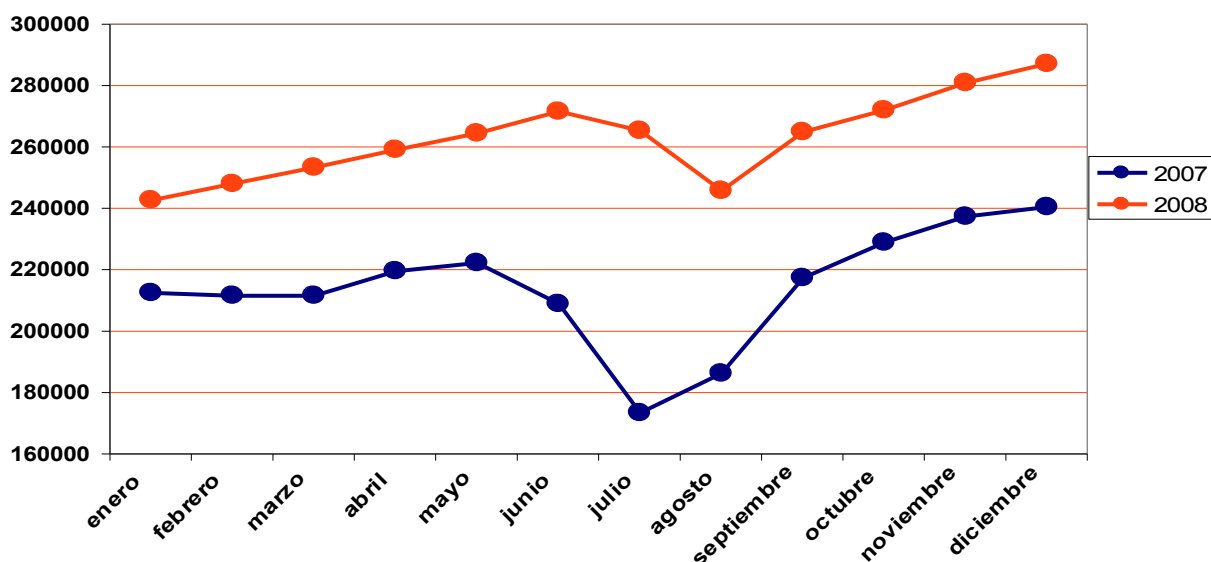

DATOS ESTADÍSTICOS AÑO 2008

Media de visitantes únicos/mes: **287.221**

Usuarios registrados: **66.975**

Comparativa de Usuarios únicos 2007-2008

Visitas por Autonomías de España

Otros Países

Sexo

Edades de los usuarios

Páginas Vistas