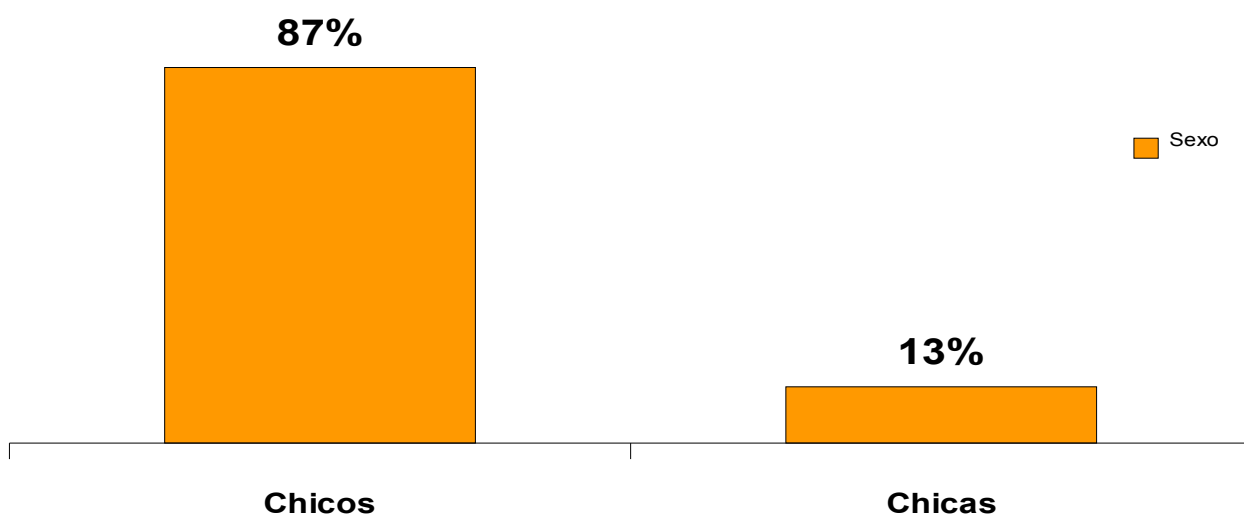

DATOS ESTADÍSTICOS AÑO 2008

Media de visitantes únicos/mes: **287.221**

Usuarios registrados: **66.975**

Comparativa de Usuarios únicos 2007-2008

Visitas por Autonomías de España

Otros Países

Sexo

Edades de los usuarios

Páginas Vistas