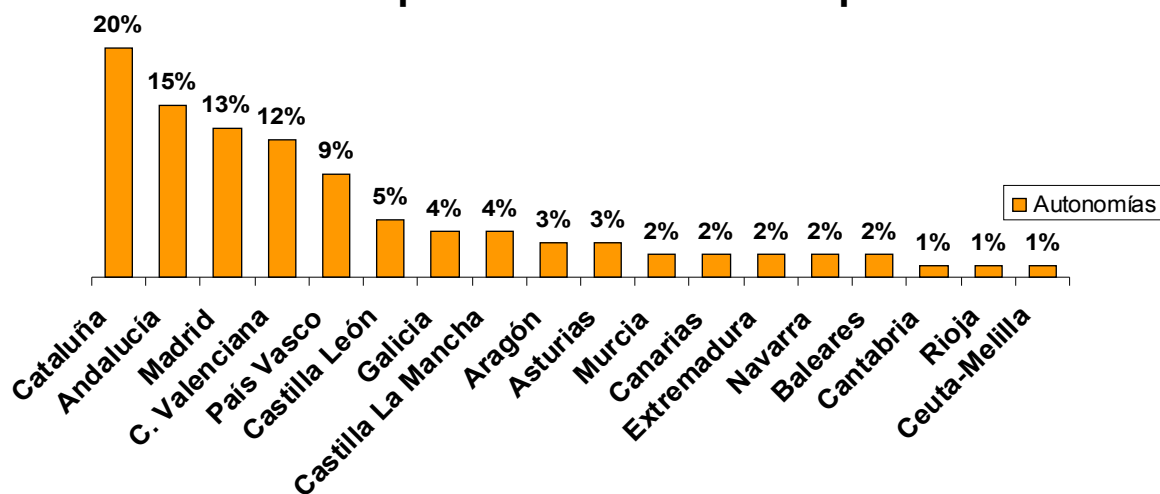

## DATOS ESTADÍSTICOS AÑO 2008

Media de visitantes únicos/mes: **287.221**

Usuarios registrados: **66.975**

Comparativa de Usuarios únicos 2007-2008

Visitas por Autonomías de España

## Otros Países