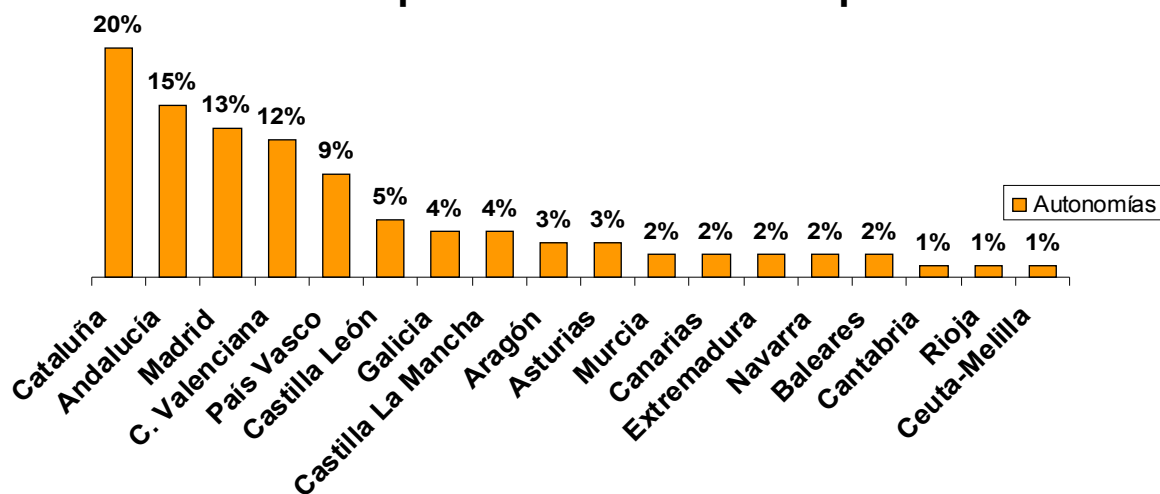

DATOS ESTADÍSTICOS AÑO 2008

Media de visitantes únicos/mes: **287.221**

Usuarios registrados: **66.975**

Comparativa de Usuarios únicos 2007-2008

Visitas por Autonomías de España

Otros Países

Sexo

Edades de los usuarios

Páginas Vistas