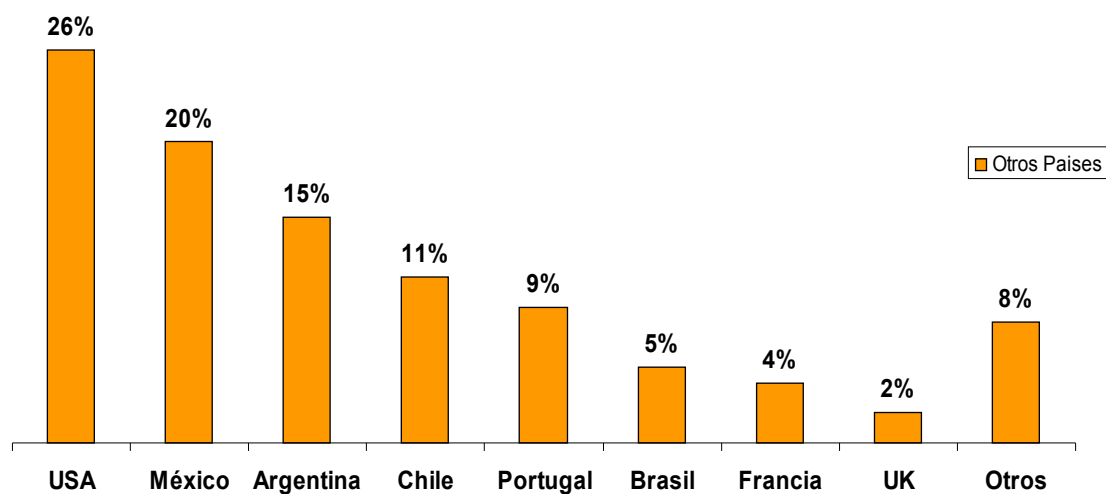

## DATOS ESTADÍSTICOS AÑO 2008

Media de visitantes únicos/mes: **287.221**

Usuarios registrados: **66.975**

Comparativa de Usuarios únicos 2007-2008

Visitas por Autonomías de España

## Otros Países