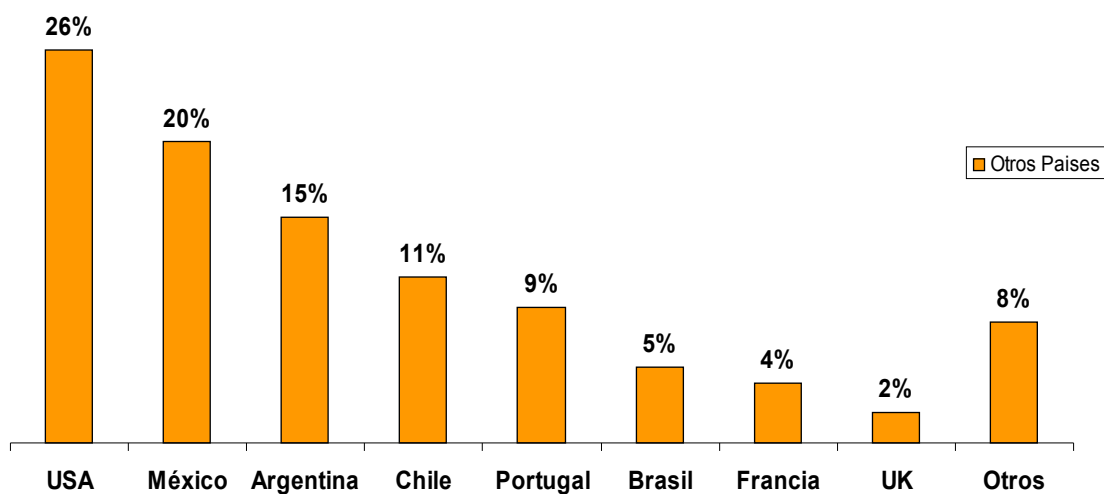

DATOS ESTADÍSTICOS AÑO 2008

Media de visitantes únicos/mes: **287.221**

Usuarios registrados: **66.975**

Comparativa de Usuarios únicos 2007-2008

Visitas por Autonomías de España

Otros Países

Sexo

Edades de los usuarios

Páginas Vistas