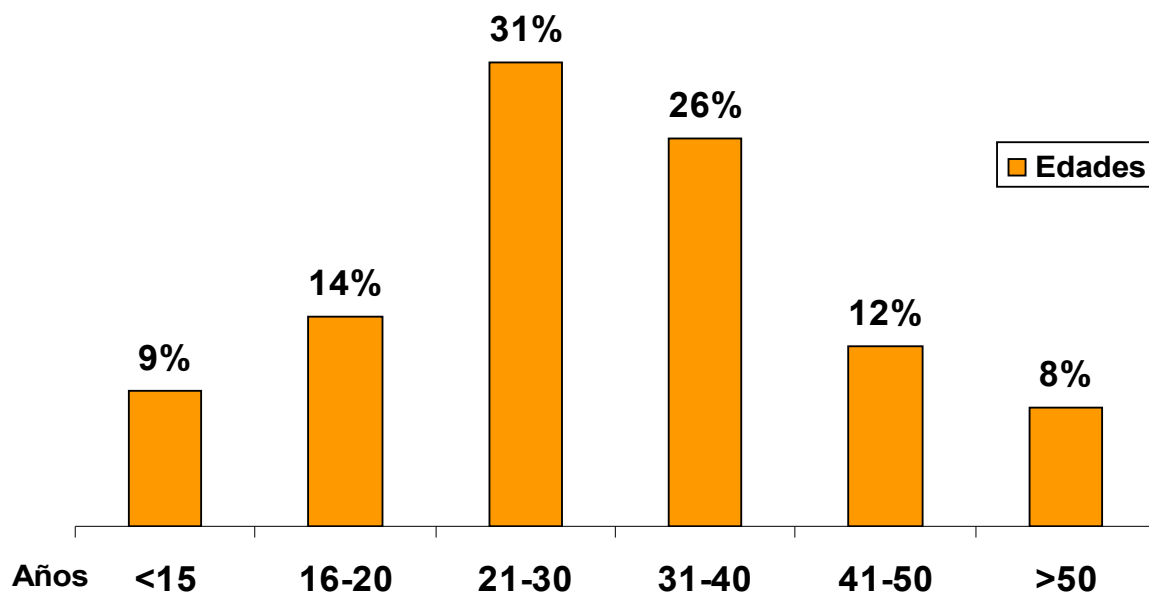

Edades de los usuarios