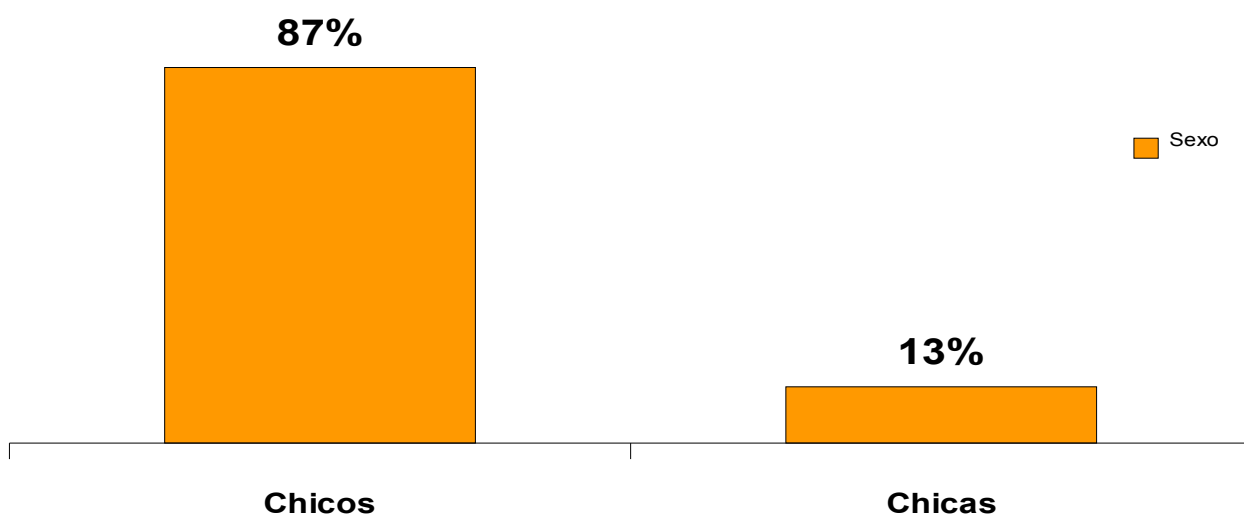

## DATOS ESTADÍSTICOS AÑO 2008

Media de visitantes únicos/mes: **287.221**

Usuarios registrados: **66.975**

Comparativa de Usuarios únicos 2007-2008

Visitas por Autonomías de España

## Sexo