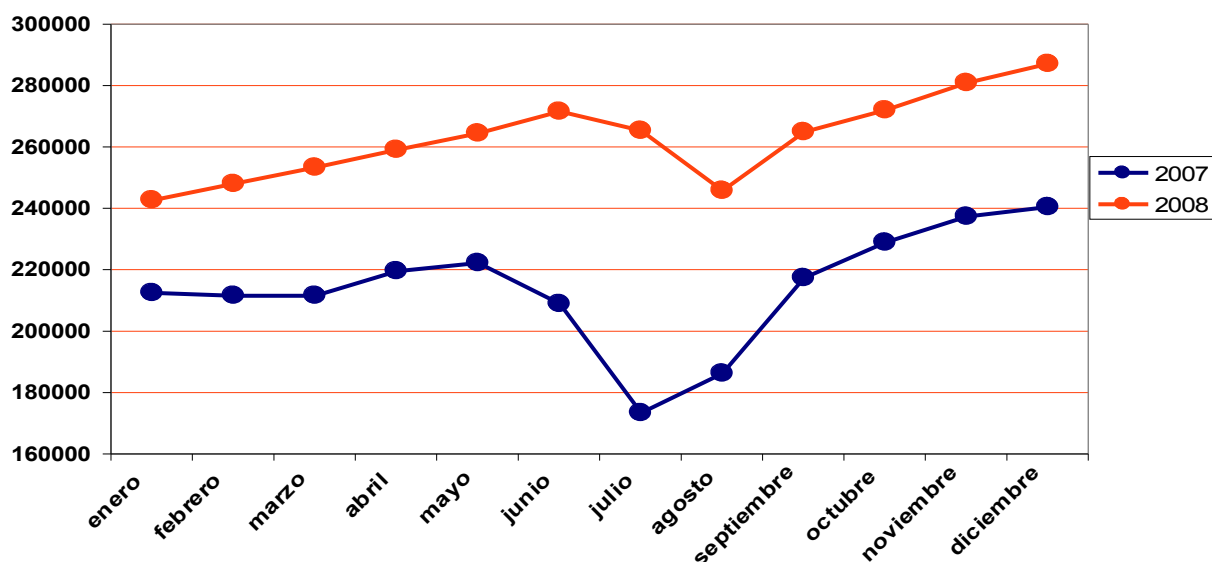

## DATOS ESTADÍSTICOS AÑO 2008

Media de visitantes únicos/mes: **287.221**

Usuarios registrados: **66.975**

Comparativa de Usuarios únicos 2007-2008

Visitas por Autonomías de España

## Sexo

## Páginas Vistas