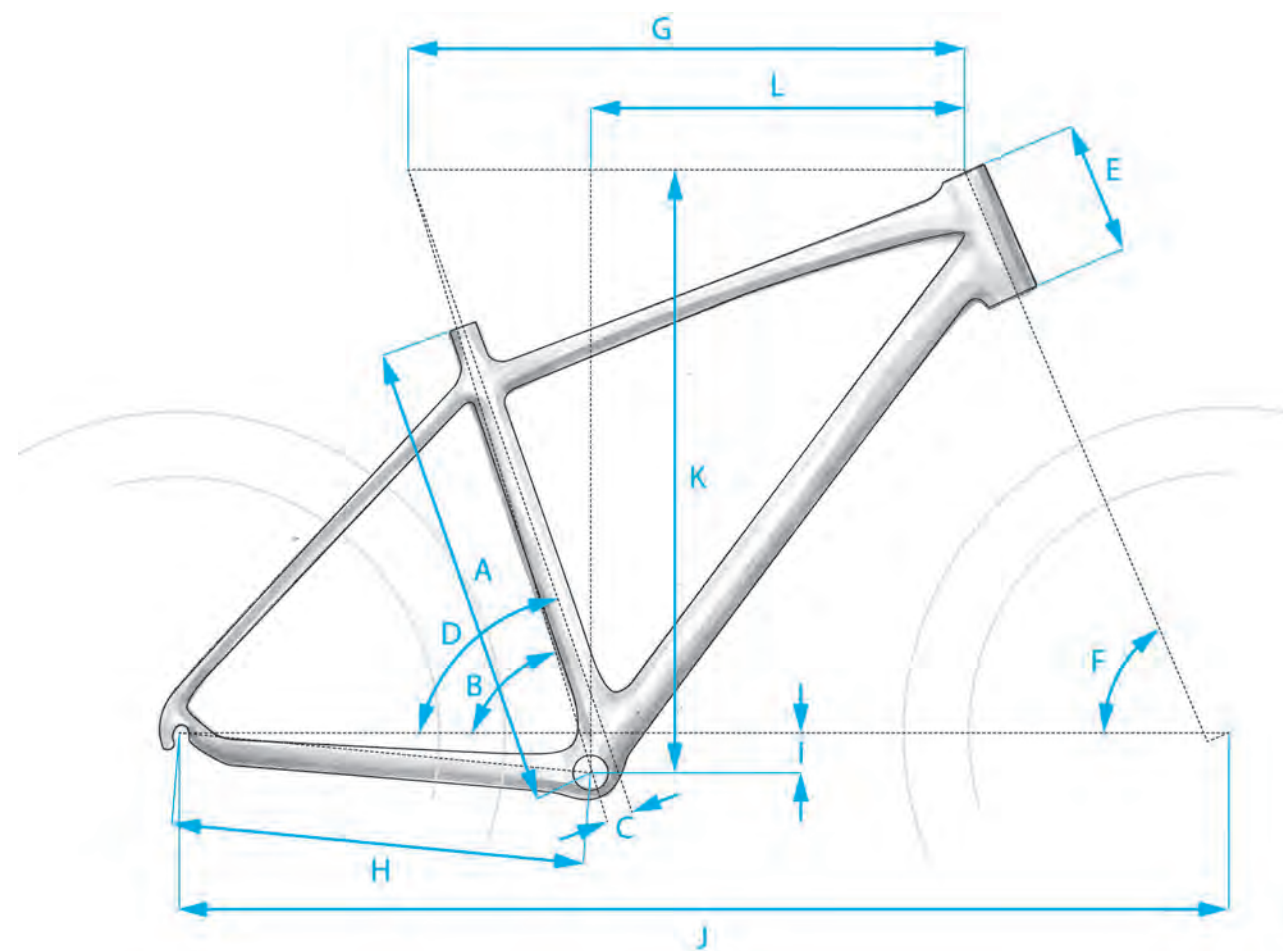

ARTIKELNUMMER / ORDER NUMBER

16" Uni 4100000921 blue /black /lime

GEOMETRIES / DATA CHARTS

RAHMEN GEOMETRIEN

A SITZROHRLÄNGE
SEATTUBE LENGTH

B SITZROHRWINKEL
SEATTUBE ANGLE

C SITZROHROFFSET
SEATTUBE OFFSET

D SITZWINKEL
SEAT ANGLE