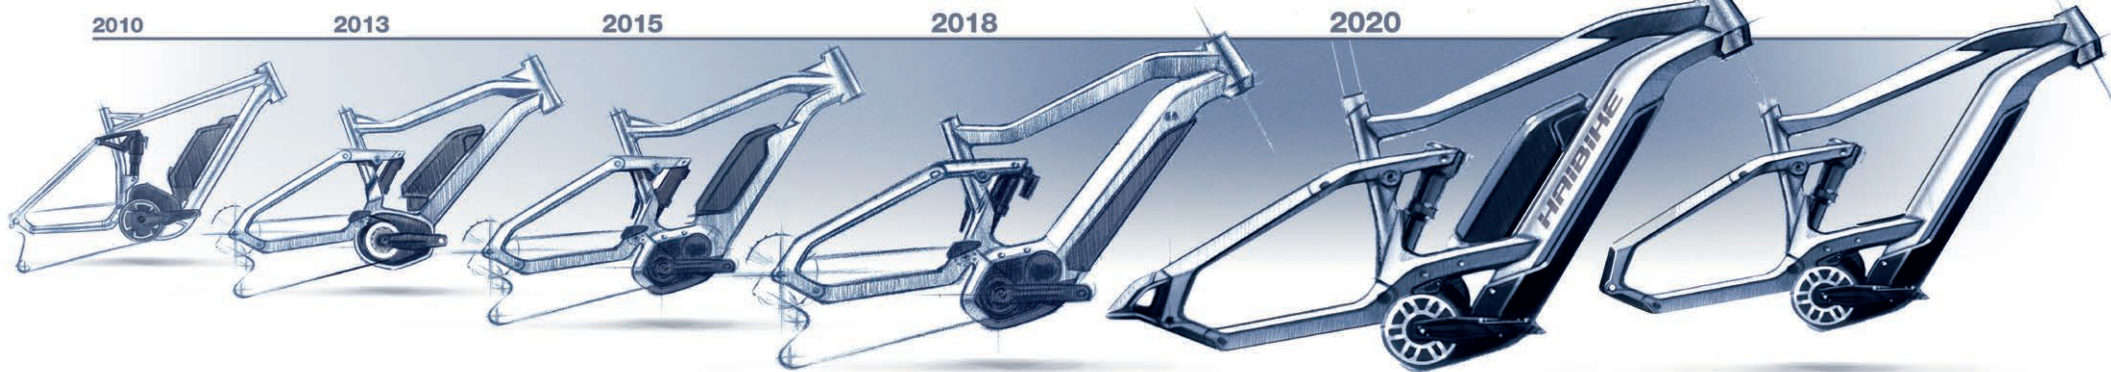

RANGE EXTENDER OPTION

RANGE EXTENDER OPTION

Längere Touren oder noch mehr Höhenmeter gefällig? Mit der HAIBIKE Range Extender Option kein Problem. Formschön auf dem Unterrohr integriert, bietet der optionale HAIBIKE Range Extender zusätzlich 500Wh an Akkuleistung. Ab sofort für alle Bosch Performance CX Gen 4 Modelle in Rahmengrößen S-XL verfügbar.

„Unser Ziel war es, die bewährte HAIBIKE Hinterbau-Kinematik fortzuführen und gleichzeitig die Integration eines Range Extenders für alle Rahmengrößen zu ermöglichen.“

Darüber hinaus führt die Art der Konstruktion zu einem geringeren Masseschwerpunkt und unterstreicht damit unseren Anspruch an ePerformance“, so Hendrik Schäfers, Head of Innovation Design/HDCM.

Would you like to ride longer tours or climb higher mountains? Not a Problem with the HAIBIKE Range Extender Option. Elegantly integrated on the down tube, the optional HAIBIKE Range Extender offers an additional 500 Wh of battery power. Now available for all Bosch Performance CX Gen 4 models in frame sizes S-XL.

“Our goal was to continue the successful HAIBIKE rear-link kinematics and at the same time to enable the integration of a range extender for all frame sizes.”

In addition, this type of construction leads to a lower center of mass and thus underlines our claim to ePerformance“, says Hendrik Schäfers, Head of Innovation Design / HDCM.