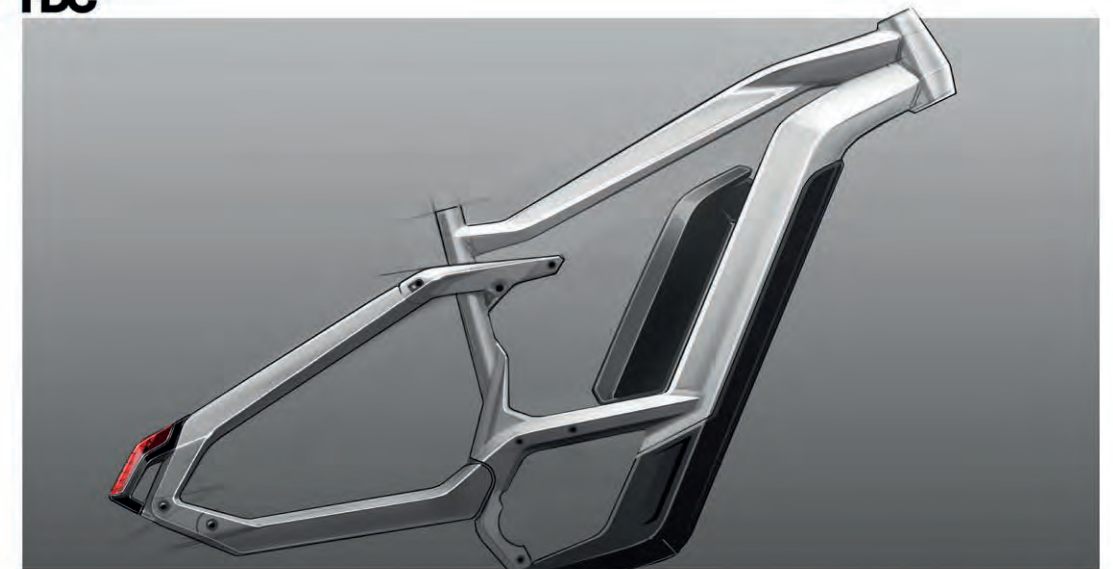

NEW FRAME CONCEPT

NEUES RAHMENKONZEPT

Die neue Rahmenform besticht durch einen extrem niedrigen Schwerpunkt sowie erhöhte Steifigkeit und ermöglicht dadurch ein agileres Fahrverhalten für noch mehr Fahrspaß. Darüber hinaus ist die Aufnahme eines Range Extenders ab sofort für alle Rahmengrößen S-XL optional möglich.

The new frame shape impresses with an extremely low center of gravity and increased rigidity, thereby enabling more agile behavior for even more riding pleasure. In addition, a range extender is now optionally available for all frame sizes S-XL.

HDCM

Schäfers
SCHAEFERS 2019